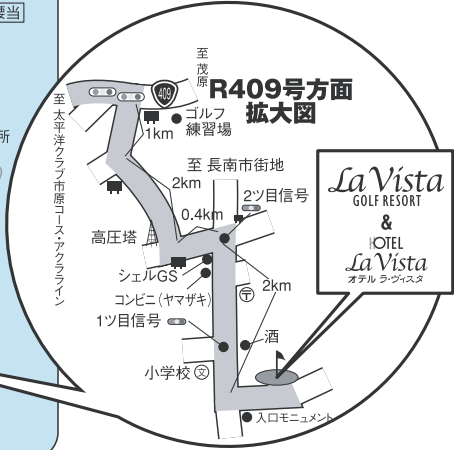

ROAD MAP

La Vista **7km**

■は、当ゴルフ場のロードサインボードです。安全運転でご来場ください。

交通のご案内

《自動車》

■千葉外房道路ルート
箱崎 I.C. (東関東自動車道) → 千葉東JCT → 大宮 I.C. (千葉東金道路) → (千葉外房道路) 出口より (19km・30分) → コース

■アクアラインルート
浮島 I.C. (アクアライン・館山自動車道) → 木更津東 I.C. 出口より (27km・40分) → コース

■館山自動車道ルート
箱崎 I.C. (東関東自動車道・館山自動車道) → 市原 I.C. 出口より (29km・45分) → コース

《電車》

JR東京
特急わかしお1号 (毎日) 東京駅発7:15 → 茂原駅着8:11
※ダイヤ変更の場合、御確認下さい。

JR 東京駅 → 外房線 → JR 茂原駅 (特急約50分 快速約80分) → 送迎クラブバス (約20分) → ラヴィスタ
「ジャスコ駐車場」南口広場

クラブバス
茂原駅南口広場「ジャスコ駐車場」より運行
茂原駅発8:20特急わかしお1号から接続 (毎日)
※全日予約制