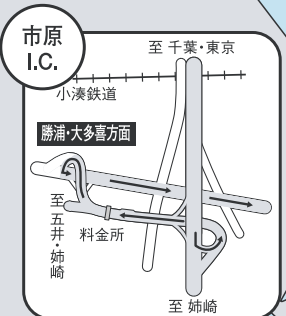

ROAD MAP

La Vista **7km**

■は、当ゴルフ場のロードサインボードです。安全運転でご来場ください。

交通のご案内

《自動車》

■千葉外房道路ルート
箱崎 I.C. (東関東自動車道) → 千葉東JCT → 大宮 I.C. (千葉東金道路) → (千葉外房道路) 出口より (19km・30分) → コース

■アクアラインルート
浮島 I.C. (アクアライン・館山自動車道) → 木更津東 I.C. 出口より (27km・40分) → コース

■館山自動車道ルート
箱崎 I.C. (東関東自動車道・館山自動車道) → 市原 I.C. 出口より (29km・45分) → コース

《電車》

JR東京
特急わかしお1号 (毎日) 東京駅発7:15 → 茂原駅着8:11
※ダイヤ変更の場合、御確認下さい。

JR 東京駅 → 外房線 → JR 茂原駅 (特急約50分 快速約80分) → 送迎クラブバス (約20分) → ラヴィスタ
「ジャスコ駐車場」南口広場

クラブバス
茂原駅南口広場「ジャスコ駐車場」より運行
茂原駅発8:20特急わかしお1号から接続 (毎日)
※全日予約制