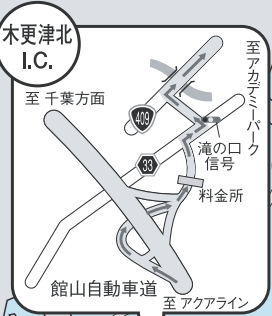

ROAD MAP

La Vista **7km**

■は、当ゴルフ場のロードサインボードです。安全運転でご来場ください。

交通のご案内

《自動車》

■千葉外房道路ルート
箱崎 I.C. (東関東自動車道) → 千葉東JCT → 大宮 I.C. (千葉東金道路) → (千葉外房道路) 出口より (19km・30分) → コース

■アクアラインルート
浮島 I.C. (アクアライン・館山自動車道) → 木更津東 I.C. 出口より (27km・40分) → コース

■館山自動車道ルート
箱崎 I.C. (東関東自動車道・館山自動車道) → 市原 I.C. 出口より (29km・45分) → コース

《電車》

JR東京
特急わかしお1号 (毎日) 東京駅発7:15 → 茂原駅着8:11
※ダイヤ変更の場合、御確認下さい。

JR 東京駅 → 外房線 → JR 茂原駅 (特急約50分 快速約80分) → 送迎クラブバス (約20分) → ラヴィスタ
「ジャスコ駐車場」南口広場

クラブバス
茂原駅南口広場「ジャスコ駐車場」より運行
茂原駅発8:20特急わかしお1号から接続 (毎日)
※全日予約制